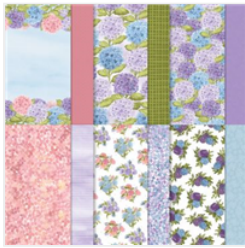

Supply List

Tammy Fite
505.440.4936

stampwithtammy@gmail.com
<http://tammyfite.stampinup.net>

[Hydrangea Hill
Designer Series
Paper - 154570](#)

Price: \$11.50

[So Sentimental
Cling Stamp Set
\(En\) - 151691](#)

Price: \$22.00

[Pastel Pearls -
154571](#)

Price: \$6.50

[Seaside Spray 1/4"
\(6.4 Mm\) Metallic
Ribbon - 150446](#)

Price: \$7.00

[Gorgeous Grape
Classic Stampin'
Pad - 147099](#)

Price: \$11.00

[Old Olive 8-1/2" X
11" Cardstock -
100702](#)