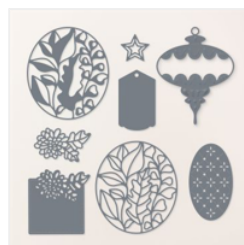

Price: \$11.00

[Night Of Navy Classic Stampin' Ink Refill - 103033](#)

Price: \$6.00

[Mini Stampin' Cut & Emboss Machine - 150673](#)

Price: \$69.00

[Handcrafted Elements Dies - 162330](#)

Price: \$38.00

[Night Of Navy & Gold 1/2" \(1.3 Cm\) Glittered Ribbon - 162011](#)