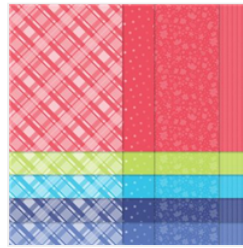

Price: € 16,00

[Designerpapier In](#)
[Color™](#)
[2022-2024 6" X 6"](#)
[\(15.2 X 15.2 Cm\) -](#)
[159253](#)

Price: € 14,75

[Stempelset](#)
[Ablösbar Meer An](#)
[Glück \(Deutsch\) -](#)
[158839](#)

Price: € 28,00