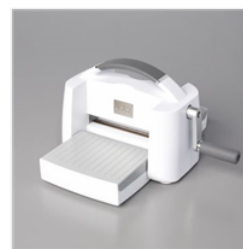

[Stampin' Cut & Emboss Machine - 149653](#)

Price: \$140.00

[Endless Love Dies - 167061](#)

Price: \$33.00

[Beautiful Pattern Embossing Folder - 167097](#)

Price: \$10.50

[Lovely Stripes 3D Embossing Folder - 167179](#)