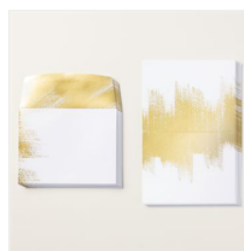

Supply List

laurence Pasquier

0645546869

createlier91@sfr.fr

<https://www.bibichelolotte91.com/>

[Papier De La Série
Design 12" X 12"
\(30.5 X 30.5 Cm\)
Noël Polaire -
162015](#)

Price: 15,25 €

[Papier Cartonné
A4 Béguin Bleu -
147007](#)

Price: 17,00 €

[Papier De La Série
Design Spécialité
12" X 12" \(30.5 X
30.5 Cm\)
Célébrations En Or
- 161745](#)

Price: 11,00 €

[Cartes Et
Enveloppes Or
Brossé - 162177](#)

Price: 14,75 €

[Lot Ours Mignon
\(Français\) -
162024](#)