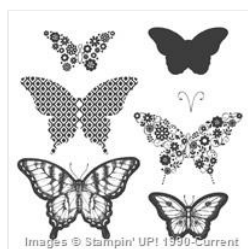

Supply List

Deb Valder

stampladee@aol.com

www.stampladee.com

[Papillon Potpourri](#)
[Clear-Mount](#)
[Stamp Set -](#)
[123759](#)

Price: \$15.00

[Papillon Potpourri](#)
[Wood-Mount](#)
[Stamp Set -](#)
[132058](#)