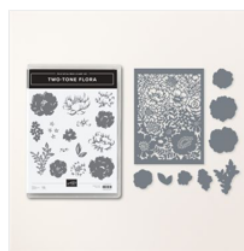

Price: 0,00 €

[Papier Cartonné  
A4 Bleu Nuit -  
106577](#)

Price: 17,00 €

[Papier Cartonné  
A4 Béguin Bleu -  
147007](#)

Price: 17,00 €

[Lot Two-Tone  
Flora \(Anglais\) -  
160414](#)

Price: 68,25 €

[Ruban Bordé 3/8"  
\(1 Cm\) Bleu Nuit -  
160581](#)

Price: 11,00 €

[Tampon Encreur  
Classic Scène  
Stellaire - 159212](#)

Price: 11,00 €

[Tampon Encreur  
Classic Pierre  
Rose Polie -  
155712](#)

Price: 9,75 €

[Tampon Encreur  
Classic Sous  
L'Écume - 147102](#)