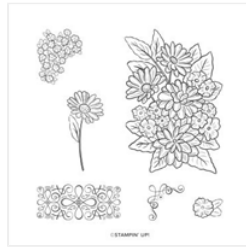

Supply List

Tami White

tami@stampwithtami.com

www.stampwithtami.com

[Ornate Garden Suite Collection Envelopes - 154153](#)

Price: \$136.75

[Ornate Style Cling Stamp Set - 152572](#)

Price: \$21.00