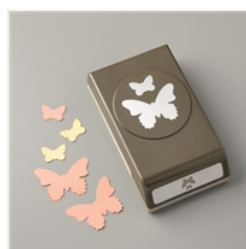

Supply List

Mary Deatherage

6783601359

stamps-n-lingers@comcast.net

www.stampsnlingers.com

[Butterfly Wishes Cling Stamp Set \(En\) - 149346](#)

Price: \$23.00

[Butterfly Duet Punch - 148523](#)