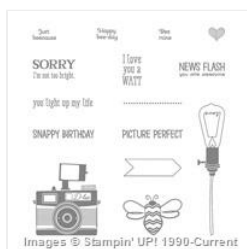

Supply List

Lisa Curcio
813-689-9319

rcurcio3@verizon.net
www.lisasstampstudio.com

[Pun Intended
Photopolymer
Stamp Set -
141804](#)

Price: \$9.50

[Watercolor Wishes
Card Kit - 140406](#)

Price: \$35.00

[Kinda Eclectic
Clear-Mount
Stamp Set -
135350](#)