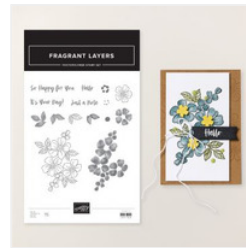

Price: \$14.00

[Basic White 8-1/2"
X 11" Cardstock -
166780](#)

Price: \$14.00

[Tuxedo Black
Memento Ink Pad -
132708](#)

Price: \$8.00

[Azure Afternoon
Classic Stampin'
Pad - 161663](#)

Price: \$11.00

[Peach Pie
Stampin' Blends
Combo Pack -
163827](#)

Price: \$11.00

[Old Olive Stampin'
Blends Combo
Pack - 154892](#)

Price: \$12.00

[Strawberry Slush &
Pretty In Pink
Gems - 165615](#)

Price: \$8.50

[Fragrant Layers
Photopolymer
Stamp Set
\(English\) - 167150](#)

Price: \$24.00

[Strawberry Slush
Stampin' Blends
Combo Pack -
165290](#)

Price: \$12.00

[Granny Apple
Green Stampin'
Blends Combo
Pack - 154885](#)

Price: \$12.00

[2025-2027 In
Color™ Flat Pearls
- 165192](#)