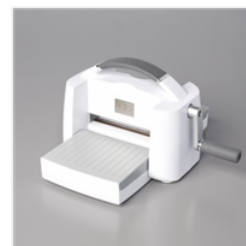

Price: \$8.00

[Foam Adhesive](#)

[Sheets - 152815](#)

Price: \$9.00

[Stampin'](#)

[Dimensionals -](#)

[104430](#)

Price: \$5.00