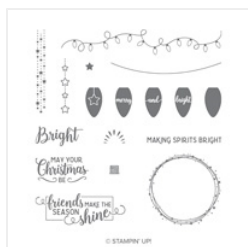

Price: \$9.00

[Cherry Cobbler
Stampin' Blends
Combo Pack -
144598](#)

Price: \$9.00

[Mossy Meadow
Classic Stampin'
Pad - 147111](#)

Price: \$11.00

[Making Christmas
Bright
Photopolymer
Stamp Set -
148046](#)