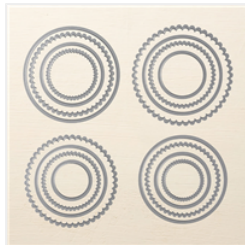

Price: \$14.00

[Whisper White 8-1/2" X 11" Cardstock - 100730](#)

Price: \$9.75

[Early Espresso Classic Stampin' Pad - 126974](#)

Price: \$6.50

[Rose Wonder Photopolymer Stamp Set - 140697](#)

Price: \$27.00

[Layering Circles Dies - 141705](#)

Price: \$35.00

[Linen Thread - 104199](#)

Price: \$6.00

[Big Shot - 143263](#)

Price: \$110.00

[Magnetic Platform - 130658](#)

Price: \$40.00