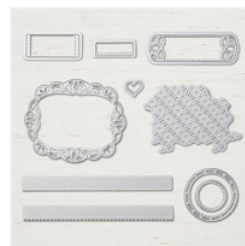

[Waterfront Photopolymer Stamp Set \(En\) - 146386](#)
Price: \$17.00

[Starburst Punch - 143717](#)
Price: \$18.00

[2" \(5.1 Cm\) Circle Punch - 133782](#)
Price: \$25.00

[Perennial Essence Designer Series Paper - 149100](#)
Price: \$11.50

[Stitched Labels Dies - 146828](#)
Price: \$33.00

[Stitched Shapes Dies - 145372](#)
Price: \$30.00

Supply List

Karen McNall

802-338-7890

karen@inspiredbygram.com

<https://inspiredbygram.com/>

[Layering Circles
Dies - 141705](#)