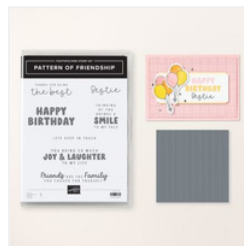

[Pattern Of Friendship Bundle (English) - 165385](#)

Price: $48.50