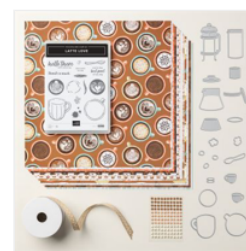

Price: \$32.00

[Latte Love Bundle
\(English\) - 163461](#)

Price: \$46.75

[A Little Latte 12" X
12" \(30.5 X 30.5
Cm\) Designer
Series Paper -
163453](#)

Price: \$12.50

[A Little Latte Suite
Collection
\(English\) - 163466](#)