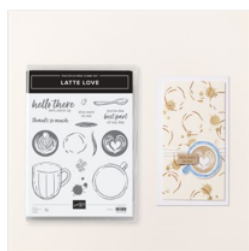

Supply List

Donna Ross

1-281-851-9530

dje-ross@swbell.net

<https://www.stampedsofphisticates.com/>

[Latte Love
Photopolymer
Stamp Set
\(English\) - 163455](#)

Price: \$20.00

[Latte Love Dies -
163460](#)

Price: \$32.00

[Latte Love Bundle
\(English\) - 163461](#)

Price: \$46.75

[A Little Latte 12" X
12" \(30.5 X 30.5
Cm\) Designer
Series Paper -
163453](#)

Price: \$12.50

[A Little Latte Suite
Collection
\(English\) - 163466](#)