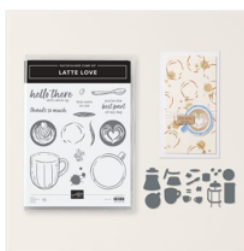

Supply List

Donna Ross

1-281-851-9530

dje-ross@swbell.net

<https://www.stampedsofphisticates.com/>

[Latte Love
Photopolymer
Stamp Set
\(English\) - 163455](#)

Price: \$20.00

[Latte Love Dies -
163460](#)

Price: \$32.00

[Latte Love Bundle
\(English\) - 163461](#)

Price: \$46.75

[A Little Latte 12" X
12" \(30.5 X 30.5
Cm\) Designer
Series Paper -
163453](#)

Price: \$12.50

[A Little Latte Suite
Collection
\(English\) - 163466](#)