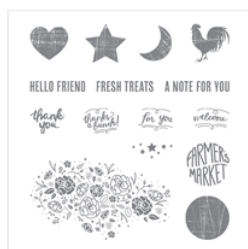

Supply List

Angel Shaver

316-377-0807

angelstamps@hotmail.com

angelstamps1.blogspot.com

[Wood Words
Clear-Mount
Stamp Set -
143928](#)

Price: \$22.00

[Whisper White 8-
1/2" X 11"
Cardstock -
100730](#)