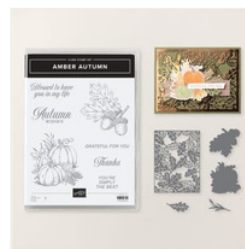

Amber Autumn Wreath 6x6 decor

Supply List

Susie Wood

(641) 660-2537

ds52wood@gmail.com

www.susiewood.stampinup.net

[Stampin' Cut & Emboss Machine - 149653](#)

Price: \$140.00

[Traditional Wreath 3D Embossing Folder - 165874](#)

Price: \$11.00

[Specialty Plate - 154711](#)

Price: \$11.00

[Amber Autumn Bundle \(English\) - 165893](#)

Price: \$52.00

[Early Espresso 12" X 12" \(30.5 X 30.5 Cm\) Two-Tone Cardstock - 166668](#)