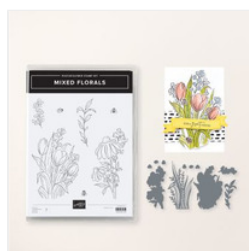

Easy Center Step Fold Card

Supply List

Kathi Ondus

kaondus@simplykardsbykathi.com

<https://simplykardsbykathi.com>

[Mixed Florals Bundle - 164642](#)

Price: \$56.50

[Mossy Meadow 8-1/2" X 11" Cardstock - 133676](#)

Price: \$14.00

[Basic Beige 8-1/2" X 11" Cardstock - 164511](#)

Price: \$14.00

[Basic White 8-1/2" X 11" Cardstock - 159276](#)

Price: \$13.00

[Country Lace 12" X 12" \(30.5 X 30.5 Cm\) Designer Series Paper - 163415](#)

Price: \$12.50

[Tuxedo Black Memento Ink Pad - 132708](#)

Price: \$8.00

[Flirty Flamingo Stampin' Blends Combo Pack - 154884](#)

Price: \$12.00

[Lemon Lolly Stampin' Blends Combo Pack - 161673](#)

Price: \$12.00