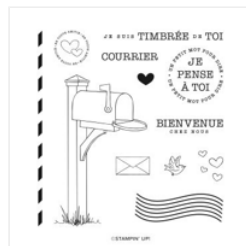

[Set De Tampons
Amovibles Amour
Sous Pli (Français)
- 162876](#)

Price: 31,00 €