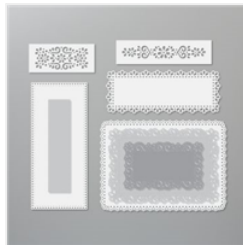

# Supply List

April Lindow  
425-760-5532  
[aprillindow@gmail.com](mailto:aprillindow@gmail.com)  
[tollercraft.com](http://tollercraft.com)

[Art Gallery Bundle](#)  
- 156227

Price: \$50.25

[Fine Art Floral 12" X 12" \(30.5 X 30.5 Cm\) Designer Series Paper](#) - 154558

Price: \$11.50

[Golden Garden Designer Specialty Acetate](#) - 154557

Price: \$9.00

[Garden Green 8-1/2" X 11" Cardstock](#) - 102584

Price: \$14.00

[Blushing Bride 8-1/2" X 11" Cardstock](#) - 131198

Price: \$9.25

[Bumblebee 8-1/2" X 11" Cardstock](#) - 153077

Price: \$8.75

[Basic White 8-1/2" X 11" Cardstock](#) - 159276

Price: \$13.00

[Ornate Layers Dies](#) - 152726

Price: \$37.00

[Ornate Thanks Photopolymer Stamp Set \(English\)](#) - 158301