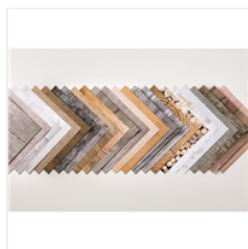

Supply List

Doris Pichler
+43 664 630 7603
office@dorispichler.at
<http://www.dorispichler.at/blog/>

[Wood Textures](#)
[Designer Series](#)
[Paper Stack](#)

[Farbkarton A4](#)
[Vanille Pur](#)

[Farbkarton A4](#)
[Grüner Apfel](#)

[Klassisches](#)
[Stempelkissen In](#)
[Terrakotta](#)

[Kreativkiste Clear-](#)
[Mount Stamp Set](#)
[\(German\)](#)

[Wood Crate](#)
[Framelits Dies](#)

[Leaf Punch](#)

[1-1/4" \(3.2 Cm\)](#)
[Circle Punch](#)