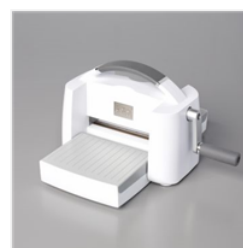

[Stampin' Cut & Emboss Machine - 149653](#)

Price: $140.00