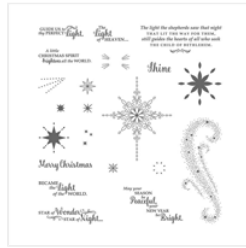

# Supply List

Place Order

[kthomas309@zoominternet.net](mailto:kthomas309@zoominternet.net)

[Star Of Light  
Photopolymer  
Bundle - 143508](#)

Price: \$49.50

[Star Of Light  
Stamp Set -  
142110](#)

Price: \$26.00

[Starlight Thinlits  
Dies - 141840](#)

Price: \$29.00

[Precision Base  
Plate - 139684](#)

Price: \$25.00

[Emerald Envy 8-  
1/2" X 11"  
Cardstock -  
141415](#)

Price: \$8.00

[Gold Foil Sheets -  
132622](#)