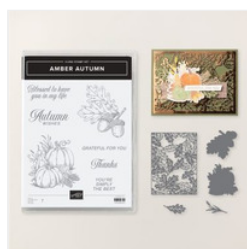

Supply List

Place Order

kthomas309@zoominternet.net

[Autumn Toile Suite Collection \(English\) - 165904](#)

Price: \$146.50

[Amber Autumn Bundle \(English\) - 165893](#)

Price: \$52.00

[Autumn Trees Bundle - 165900](#)

Price: \$56.50

[Autumn Toile 12" X 12" \(30.5 X 30.5 Cm\) Designer Series Paper - 165882](#)

Price: \$12.50

[Earthen Toned Metallic 12" X 12" \(30.5 X 30.5 Cm\) Specialty Paper - 165901](#)

Price: \$7.50

[Streaked Dots - 165902](#)

Price: \$9.00

[Irregular Weave 3/8" \(1 Cm\) Trim - 165903](#)

Price: \$9.00

[Darling Duckling 8-1/2" X 11" Cardstock - 165622](#)

Price: \$14.00

[Pumpkin Pie Stampin' Blends Combo Pack - 154897](#)

Price: \$12.00