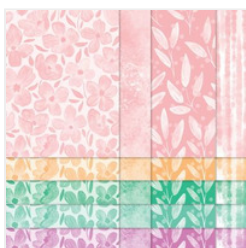

[Designerpapier 6"
X 6" (15.2 X 15.2
Cm) In Color
2024-2026 -
165299](#)

Price: 15,25 €