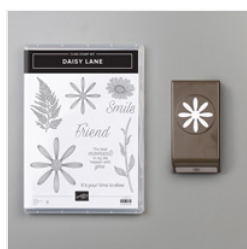

Supply List

Kim Fee

07535 629390

simplyfairies@yahoo.com

www.simplyfairies.co.uk

[Daisy Lane Bundle \(En\) - 151118](#)

Price: £32.25

[Tasteful Textures Cling Stamp Set \(En\) - 149234](#)

Price: £22.00

[Dark Mango Melody Stampin' Blends Marker - 147944](#)

Price: £4.25

[Mango Melody Classic Stampin' Pad - 147093](#)

Price: £7.50

[Mango Melody A4 Cardstock - 147013](#)

Price: £8.75

[VersaMark Pad - 102283](#)