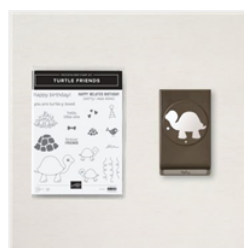

Price: \$8.00

[Tasteful Textile 3D Embossing Folder - 152718](#)

Price: \$9.00

[Many Messages Cling Stamp Set - 154510](#)

Price: \$22.00

[Messages Die - 154422](#)

Price: \$34.00

[Turtle Friends Bundle \(English\) - 155819](#)