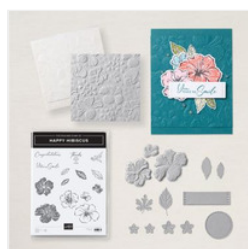

Supply List

Christy Fulk

christyfulk@createwithchristy.com

<https://www.createwithchristy.com/>

[Happy Hibiscus Bundle \(English\) - 164880](#)

Price: \$59.25

[Crumb Cake Classic Stampin' Pad - 147116](#)

Price: \$11.00

[Early Espresso Classic Stampin' Pad - 147114](#)

Price: \$11.00

[Misty Moonlight Classic Stampin' Pad - 153118](#)

Price: \$11.00

[Moody Mauve Classic Stampin' Pad - 161649](#)

Price: \$9.00

[Mossy Meadow Classic Stampin' Pad - 147111](#)