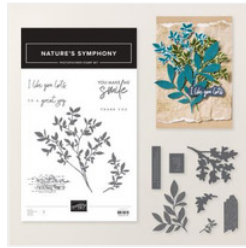

Supply List

Kim Quade
4026177955

kimgskards@gmail.com
www.kimplayswithpaper.com

[Nature Walk Suite Collection \(English\) - 166936](#)

Price: \$84.75

[Nature's Symphony Bundle \(English\) - 166926](#)

Price: \$46.75

[Nature Walk 12" X 12" \(30.5 X 30.5 Cm\) Designer Series Paper - 166912](#)

Price: \$12.50

[Smoky Slate 8-1/2" X 11" Cardstock - 131202](#)

Price: \$14.00

[Silver 12" X 12" \(30.5 X 30.5 Cm\) Foil Sheets - 163387](#)