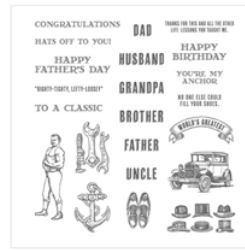

[Guy Greetings](#)
[Photopolymer](#)
[Stamp Set -](#)
[137178](#)

Price: $26.00