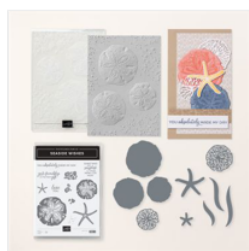

Supply List

Tammy Fite

505.440.4936

stampwithtammy@gmail.com

<http://tammyfite.stampinup.net>

[Seaside Wishes Bundle \(English\) - 163498](#)

Price: \$47.50

[Flat Adhesive-Backed Pearls - 160449](#)

Price: \$9.00

[Blending Brushes - 153611](#)

Price: \$17.00

[Stampin' Up! Masking Paper - 155480](#)

Price: \$9.00

[Coastal Cabana Classic Stampin' Pad - 147097](#)

Price: \$11.00

[Coastal Cabana Classic Stampin' Ink Refill - 131164](#)