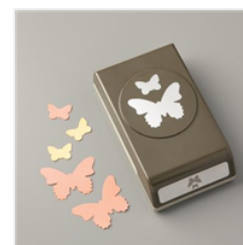

Price: \$11.00

[Pretty Peacock Classic Stampin' Pad - 150083](#)

Price: \$11.00

[Aqua Painters - 103954](#)

Price: \$17.00

[Starburst Punch - 143717](#)

Price: \$18.00

[Butterfly Duet Punch - 148523](#)

Price: \$18.00

[Country Floral 3D Embossing Folder - 151823](#)

Price: \$9.00

[Pretty Peacock 1/2" \(1.3 Cm\) Scalloped Linen Ribbon - 149751](#)

Price: \$8.00

[Follow Your Art Washi Tape - 149490](#)

Price: \$6.00