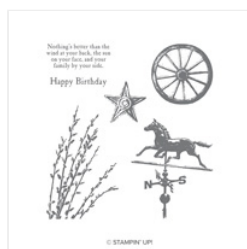

Supply List

Sara Rhodes

1-209-585-8630

srhodes95374@aol.com

stampinginmydoghouse.stampinup.net

[Let It Ride Cling Stamp Set - 148765](#)

Price: \$24.00

[Country Road Clear-Mount Stamp Set - 147469](#)

Price: \$19.00

[Whisper White 8-1/2" X 11" Cardstock - 100730](#)

Price: \$9.75

[Mango Melody 8-1/2" X 11" Cardstock - 146989](#)

Price: \$9.25

[Soft Suede Classic Stampin' Pad - 147115](#)

Price: \$8.00

[Mossy Meadow Classic Stampin' Pad - 133645](#)