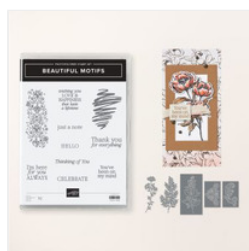

# Supply List

Tammy Fite

505.440.4936

[stampwithtammy@gmail.com](mailto:stampwithtammy@gmail.com)

<http://tammyfite.stampinup.net>

[Gallery Blooms Bundle - 165213](#)

Price: \$53.00

[Beautiful Motifs Bundle \(English\) - 165206](#)

Price: \$45.75

[Branching Out Dies - 165775](#)

Price: \$29.00

[Stone & Vine 3D Embossing Folder - 166990](#)

Price: \$10.00

[Basic Gray Classic Stampin' Pad - 149165](#)

Price: \$11.00

[Basic Gray Classic Stampin' Ink Refill - 149166](#)