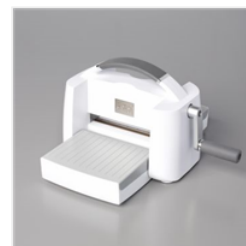

Price: \$11.00

[Crumb Cake Stampin' Blends Combo Pack - 154882](#)

Price: \$12.00

[Daffodil Delight Stampin' Blends Combo Pack - 154883](#)

Price: \$12.00

[Stampin' Dimensionals - 104430](#)

Price: \$5.00

[Bone Folder - 102300](#)

Price: \$8.00

[Stampin' Cut & Emboss Machine - 149653](#)

Price: \$140.00

[2021-2023 In Color Jewels - 155571](#)

Price: \$7.00