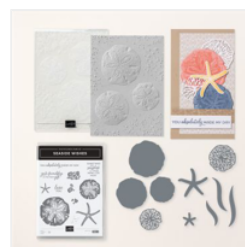

[Summer Splash 8-  
1/2\" X 11\"  
Cardstock -  
163797](#)

Price: \$14.00

[Petal Pink 8-1/2\" X  
11\" Cardstock -  
146985](#)

Price: \$14.00

[Very Vanilla 12\" X  
12\" \(30.5 X 30.5  
Cm\) Cardstock -  
144239](#)

Price: \$9.50

[VersaMark Pad -  
102283](#)

Price: \$9.50

[Misty Moonlight  
Classic Stampin'  
Pad - 153118](#)

Price: \$11.00

[Seaside Wishes  
Bundle \(English\) -  
163498](#)

Price: \$47.50

[Seaside Wishes  
Hybrid Embossing  
Folder - 163497](#)

Price: \$33.00

[Seaside Wishes  
Photopolymer  
Stamp Set  
\(English\) - 163494](#)

Price: \$20.00

[Nested Essentials  
Dies - 161597](#)

Price: \$34.00

[Thoughtful Wishes  
Dies - 163313](#)

Price: \$37.00