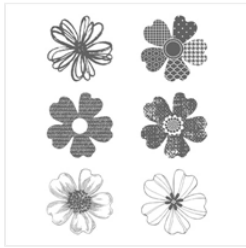

Supply List

Lyndi Begen
949-350-9456
lyndib@cox.net
<http://lyndilu.com>

[Flower Shop
Clear-Mount
Stamp Set -
130942](#)

Price: \$18.00

[Blushing Bride
Glimmer Paper -
140550](#)

Price: \$5.00

[Mini Glue Dots -
103683](#)

Price: \$8.00

[Pansy Punch -
130698](#)

Price: \$16.00

[Sweet Sugarplum
8-1/2" X 11"
Cardstock -
141418](#)

Price: \$8.00

[Sweet Sugarplum
Classic Stampin'
Pad - 141395](#)

Price: \$6.50

[Whisper White 8-
1/2" X 11"
Cardstock -
100730](#)