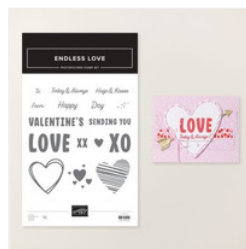

Made with Love Valentines card Supply List

Susie Wood
(641) 660-2537

ds52wood@gmail.com

www.susiewood.stampinup.net

[Stampin' Cut & Emboss Machine - 149653](#)

Price: \$140.00

[Endless Love Bundle \(English\) - 167062](#)

Price: \$47.50

[Endless Love Dies - 167061](#)

Price: \$33.00

[Endless Love Photopolymer Stamp Set \(English\) - 167055](#)

Price: \$20.00

[Valentine Kisses Photopolymer Stamp Set \(English\) - 167027](#)

Price: \$19.00