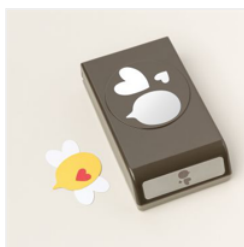

Price: \$47.50

[Endless Love Dies - 167061](#)

Price: \$33.00

[Endless Love Photopolymer Stamp Set \(English\) - 167055](#)

Price: \$20.00

[Valentine Kisses Photopolymer Stamp Set \(English\) - 167027](#)

Price: \$19.00

[Hearts Of Love 3D Embossing Folder - 167071](#)

Price: \$11.00

[Specialty Plate - 154711](#)

Price: \$11.00

[Bee Builder Punch - 162553](#)

Price: \$26.00

[Made With Love 12" X 12" \(30.5 X 30.5 Cm\) Designer Series Paper - 167054](#)