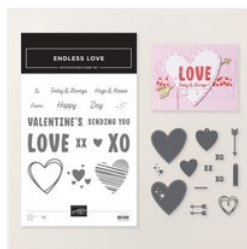

Made with Love Valentines card Supply List

Susie Wood
(641) 660-2537

ds52wood@gmail.com

www.susiewood.stampinup.net

[Stampin' Cut & Emboss Machine - 149653](#)

Price: \$140.00

[Endless Love Bundle \(English\) - 167062](#)

Price: \$47.50

[Endless Love Dies - 167061](#)

Price: \$33.00

[Endless Love Photopolymer Stamp Set \(English\) - 167055](#)

Price: \$20.00

[Valentine Kisses Photopolymer Stamp Set \(English\) - 167027](#)

Price: \$19.00