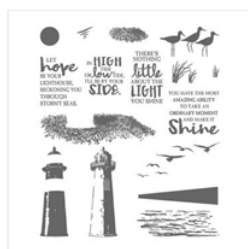

# Supply List

Place Order  
[smithybev@gmail.com](mailto:smithybev@gmail.com)

[High Tide  
Photopolymer  
Stamp Set \(En\) -  
143006](#)

Price: £24.00

[Stitched Shapes  
Dies - 145372](#)

Price: £28.00

[Shimmery White  
A4 Cardstock -  
121717](#)