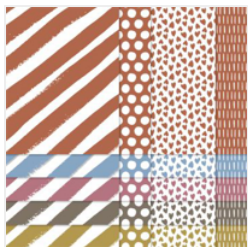

# Supply List

Kim Quade  
4026177955

[kimgskards@gmail.com](mailto:kimgskards@gmail.com)  
[www.kimplayswithpaper.com](http://www.kimplayswithpaper.com)

[Earthen Textures Bundle \(English\) - 161514](#)

Price: \$54.75

[Mini Pocket Envelope Dies - 159167](#)

Price: \$29.00

[Stylish Shapes Dies - 159183](#)

Price: \$30.00

[Bough Punch - 157711](#)

Price: \$24.00

[Glorious Gingham 6" X 6" \(15.2 X 15.2 Cm\) Designer Series Paper - 163170](#)

Price: \$10.50

[2023-2025 In Color 6" X 6" \(15.2 X 15.2 Cm\) Designer Series Paper - 161646](#)

Price: \$12.50

[2023-2025 In Color™ 12" X 12" \(30.5 X 30.5 Cm\) Luster Specialty Paper - 161746](#)

Price: \$11.00