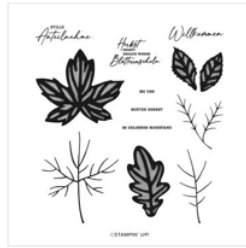

Supply List

Gesche Preißler
geschtempelt@web.de
www.geschtempelt.de

[Besonderes
Designerpapier 6"
X 6" \(15.2 X 15.2
Cm\) Herrlich
Herbstlich -
162178](#)

Price: 19,00 €

[Stempelset
Klarsicht
Herbstblätter
\(Deutsch\) - 162183](#)

Price: 30,00 €

[Stanzformen
Kreise Mit
Büthenrand -
162286](#)

Price: 45,00 €

[Farbkarton A4
Vanille Pur -
106550](#)

Price: 16,00 €

[Farbkarton A4
Terrakotta -
121683](#)

Price: 17,00 €

[Klassisches
Stempelkissen In
Terrakotta -
147085](#)