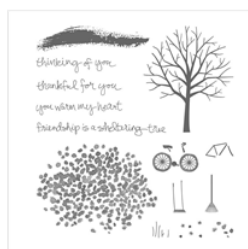

Supply List

Melinda Pascual
(209) 981-5100

MELINDAPASCUAL@COMCAST.NET

<http://melindapascual.stampinup.net>

[Sheltering Tree
Photopolymer
Stamp Set -
137163](#)

Price: \$25.00

[Delightful Dijon
Classic Stampin'
Pad - 138327](#)