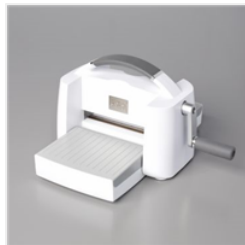

Price: \$14.00

[Rich Razzleberry 8-1/2\" X 11\" Cardstock - 115316](#)

Price: \$9.25

[Whisper White 8-1/2\" X 11\" Cardstock - 100730](#)

Price: \$9.75

[Rich Razzleberry Classic Stampin' Pad - 147091](#)

Price: \$8.00

[Crushed Curry Classic Stampin' Pad - 147087](#)

Price: \$11.00

[Stampin' Cut & Emboss Machine - 149653](#)

Price: \$140.00

[Stitched Shapes Dies - 152323](#)

Price: \$30.00

[3/8\" \(1 Cm\) Embroidered Ribbon - 153554](#)