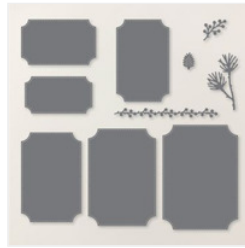

Supply List

Michelle Loncar
stamp lady@kc.rr.com
MichelleLoncar.stampinup.net

[Brushed With Beauty Suite Collection \(English\) - 167100](#)

Price: \$136.25

[Vellum 12" X 12" \(30.5 X 30.5 Cm\) Specialty Paper - 167099](#)

Price: \$10.00

[Branching Out Dies - 165775](#)

Price: \$29.00

[Basic Beige 8-1/2" X 11" Cardstock - 164511](#)

Price: \$14.00

[Mossy Meadow 8-1/2" X 11" Cardstock - 133676](#)

Price: \$14.00

[Mossy Meadow Classic Stampin' Pad - 147111](#)