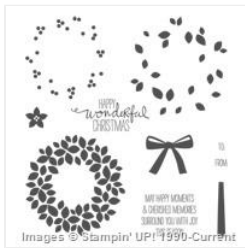

Supply List

Cynthia Stevenson
250-785-4847

cynthia.stevenson@telus.net

<http://www.stampinup.com/ECWeb/default.aspx?email=cynthia.stevenson%40telus.net&phone=%28250%29+785-4847>

[Wondrous Wreath
Photopolymer
Stamp Set -
135047](#)
Price: \$32.00

[Smoky Slate 8-1/2"
X 11" Cardstock -
131202](#)
Price: \$20.00

[Garden Green 8-
1/2" X 11"
Cardstock -
102584](#)
Price: \$20.00

[Whisper White 8-
1/2" X 11"
Cardstock -
100730](#)
Price: \$13.25

[Cherry Cobbler
Classic Stampin'
Pad - 126966](#)
Price: \$8.50