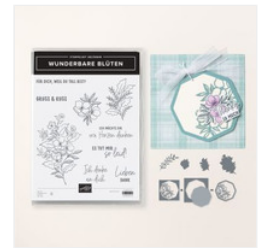

Price: 25,00 €

[Stanzformen Platz  
An Der Sonne -  
162793](#)

Price: 42,00 €

[Stempelset  
Ablösbar  
Gebogene  
Geburtstagswünsche  
\(Deutsch\) - 165431](#)

Price: 31,00 €

[Stanzformen  
Kunstvolle Bögen -  
164629](#)

Price: 36,00 €

[Produktpaket  
Wunderbare  
Blüten \(Deutsch\) -  
164828](#)

Price: 68,25 €

[Stanze Modernes  
Oval - 162234](#)

Price: 31,00 €

[3-D-Prägeform  
Lochstickerei -  
163414](#)

Price: 12,25 €

[Stempelset  
Klarsicht Am  
Liebsten  
Zusammen  
\(Deutsch\) - 166753](#)