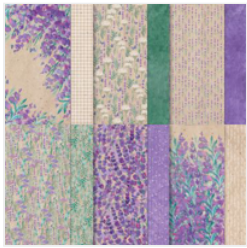

# Supply List

laurence Pasquier

0645546869

[createlier91@sfr.fr](mailto:createlier91@sfr.fr)

<https://www.bibichelolotte91.com/>

[Papier De La Série  
Design 12" X 12"  
\(30,5 X 30,5 Cm\)  
Lavande Vivace -  
162593](#)

Price: 15,25 €

[Papier Cartonné  
A4 Horizon De  
Bruyères - 147010](#)

Price: 17,00 €

[Papier Cartonné  
A4 Blanc Simple -  
159228](#)

Price: 16,00 €

[Plioir À Gaufrage  
Fleurs De  
L'Auberge -  
161473](#)