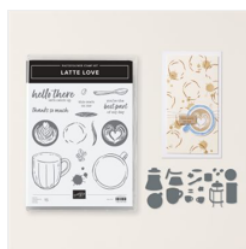

[Latte Love Photopolymer Stamp Set \(English\) - 163455](#)

Price: £19.00

[Latte Love Dies - 163460](#)

Price: £30.00

[Latte Love Bundle \(English\) - 163461](#)

Price: £44.00

[Deckled Circles Dies - 162286](#)

Price: £35.00

[Basic White A4 Cardstock - 159228](#)

Price: £13.00

[Pretty Peacock A4 Cardstock - 150886](#)

Price: £14.00

[Stargazing 12" X 12" \(30.5 X 30.5 Cm\) Designer Series Paper - 161175](#)

Price: £11.75

[Pretty Peacock Classic Stampin' Pad - 150083](#)

Price: £10.25

[Pecan Pie Classic Stampin' Pad - 161665](#)

Price: £10.25

[Tuxedo Black Memento Ink Pad - 132708](#)

Price: £7.50

[Pool Party Stampin' Blends Combo Pack - 154894](#)